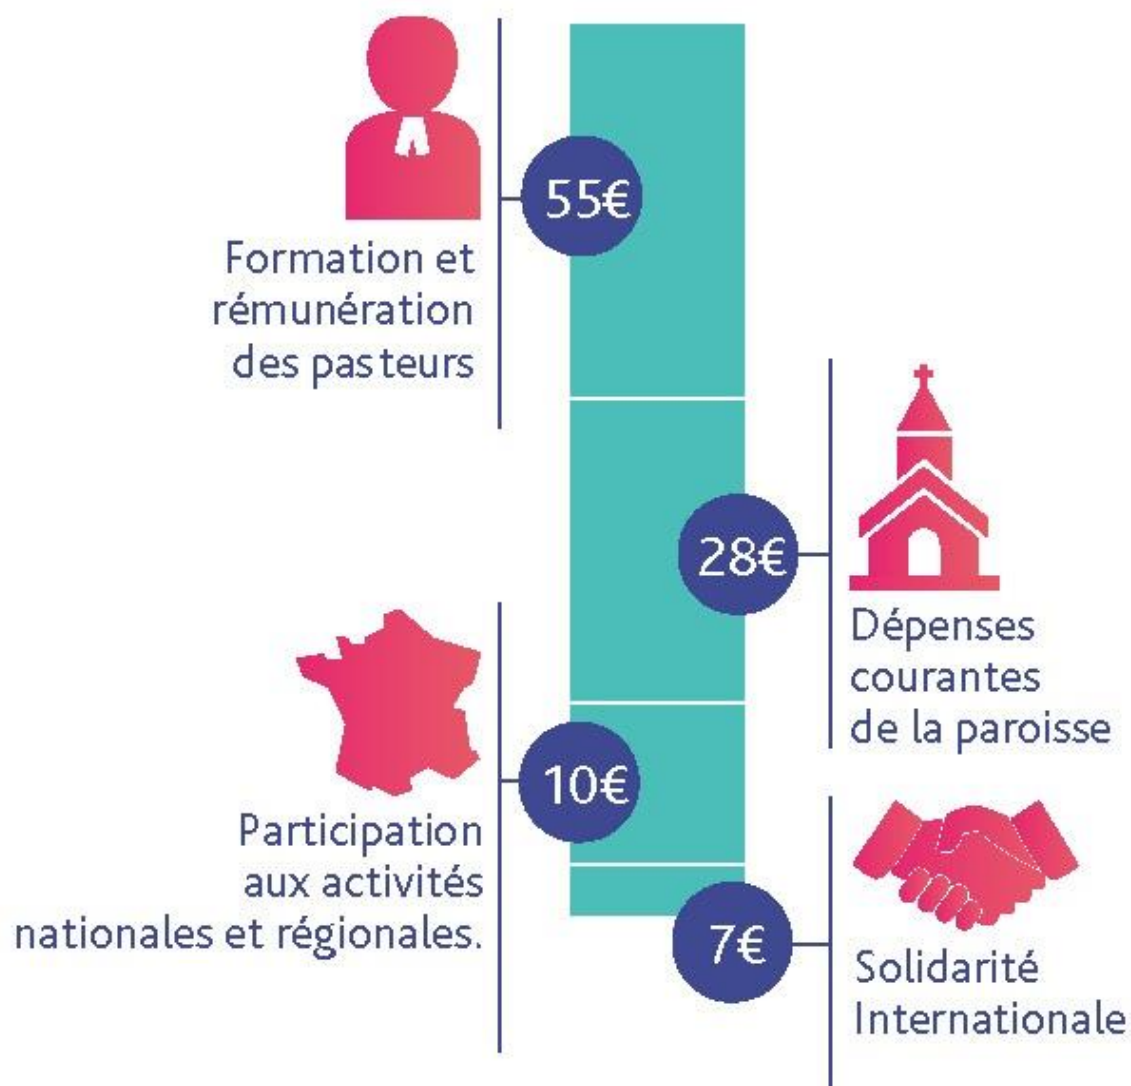

RÉPARTITION D'UN DON DE 100€